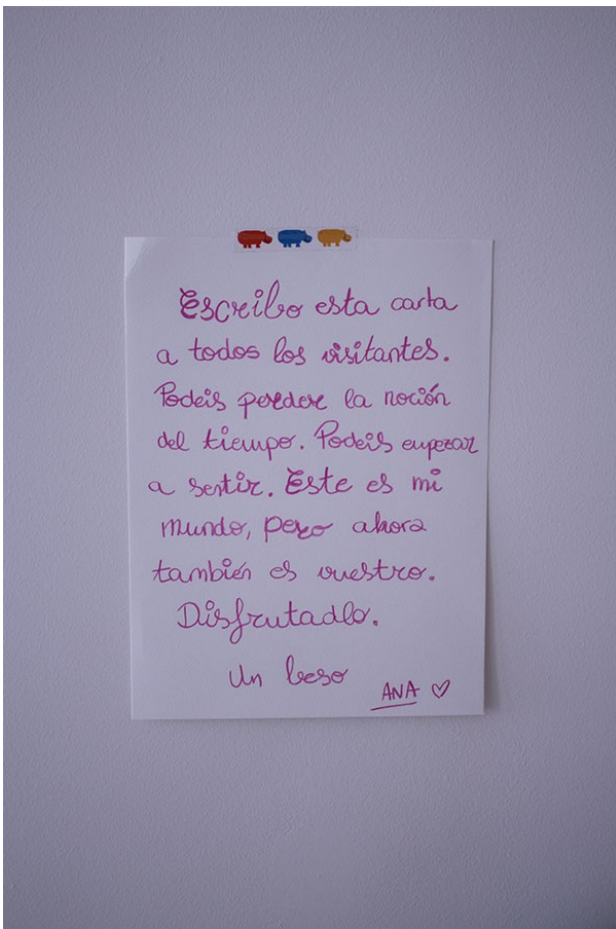

Anexo Fotográfico:

Patrón de los zapatos

Patrón cara Mister.

Bob & Henry

Tomasa

Pepe

Bing

Corazón sin Miedo

¿Qué es el tiempo?

LIBRO DE ARTISTA:

Primera prueba de formalización: Coordenadas 2014.

Exposición Facultad de BBA:

Escribo esta carta  
a todos los visitantes.  
Podeis perder la noci3n  
del tiempo. Podeis empezar  
a sentir. Este es mi  
mundo, pero ahora  
tambi3n es vuestro.  
Disfrutadlo.  
Un beso ANA ♡

Entrada

Salida