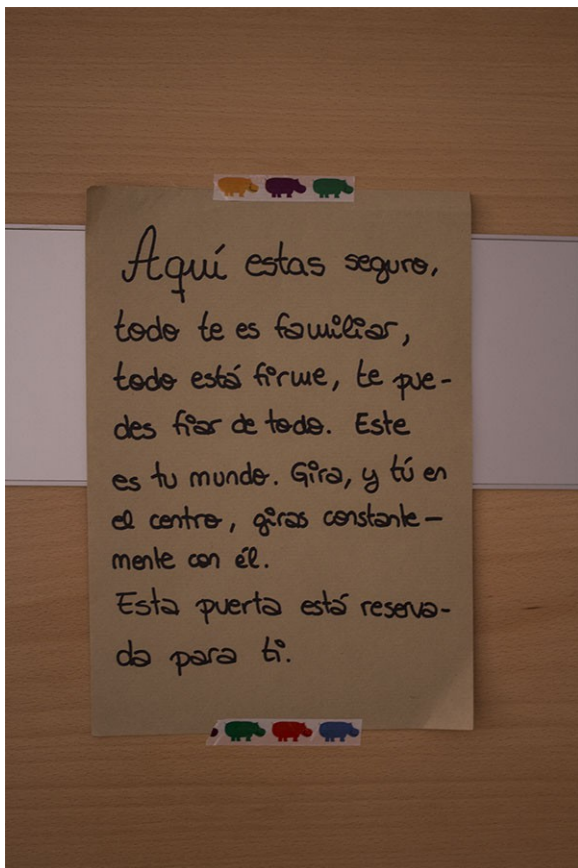

Anexo Fotográfico:

Patrón de los zapatos

Patrón cara Mister.

Bob & Henry

Tomasa

Pepe

Bing

Corazón sin Miedo

¿Qué es el tiempo?

LIBRO DE ARTISTA:

Primera prueba de formalización: Coordenadas 2014.

Exposición Facultad de BBA:

Escribo esta carta  
a todos los visitantes.  
Podeis perder la noci3n  
del tiempo. Podeis empezar  
a sentir. Este es mi  
mundo, pero ahora  
tambi3n es vuestro.  
Disfrutadlo.  
Un beso ANA ♡

Entrada

Salida